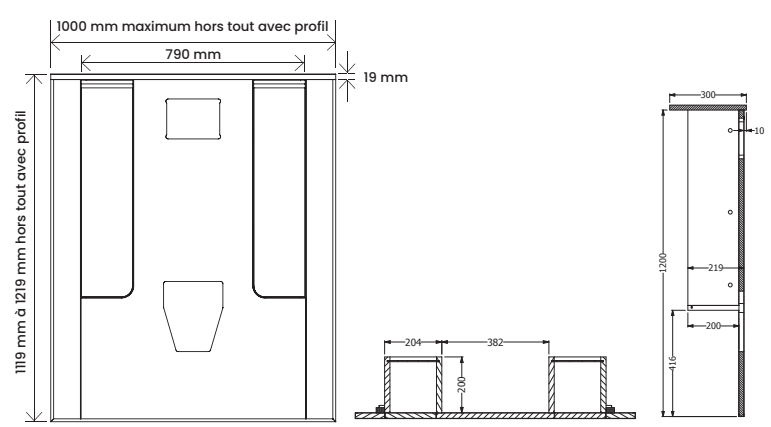

Toutes nos pièces détachées sont disponibles chez votre distributeur ou sur commande.

MEUBLE > CAISSON D'HABILLAGE

5 ANS
GARANTIE

Meubléo INGENIO

La référence du meuble de WC

- Meuble réalisé en **mélaminé blanc**
- Poignées intégrées au design moderne réalisées dans un **profilé d'aluminium**
- **Caisson de rangement avec tablettes**
- Ajustable en hauteur, largeur et profondeur