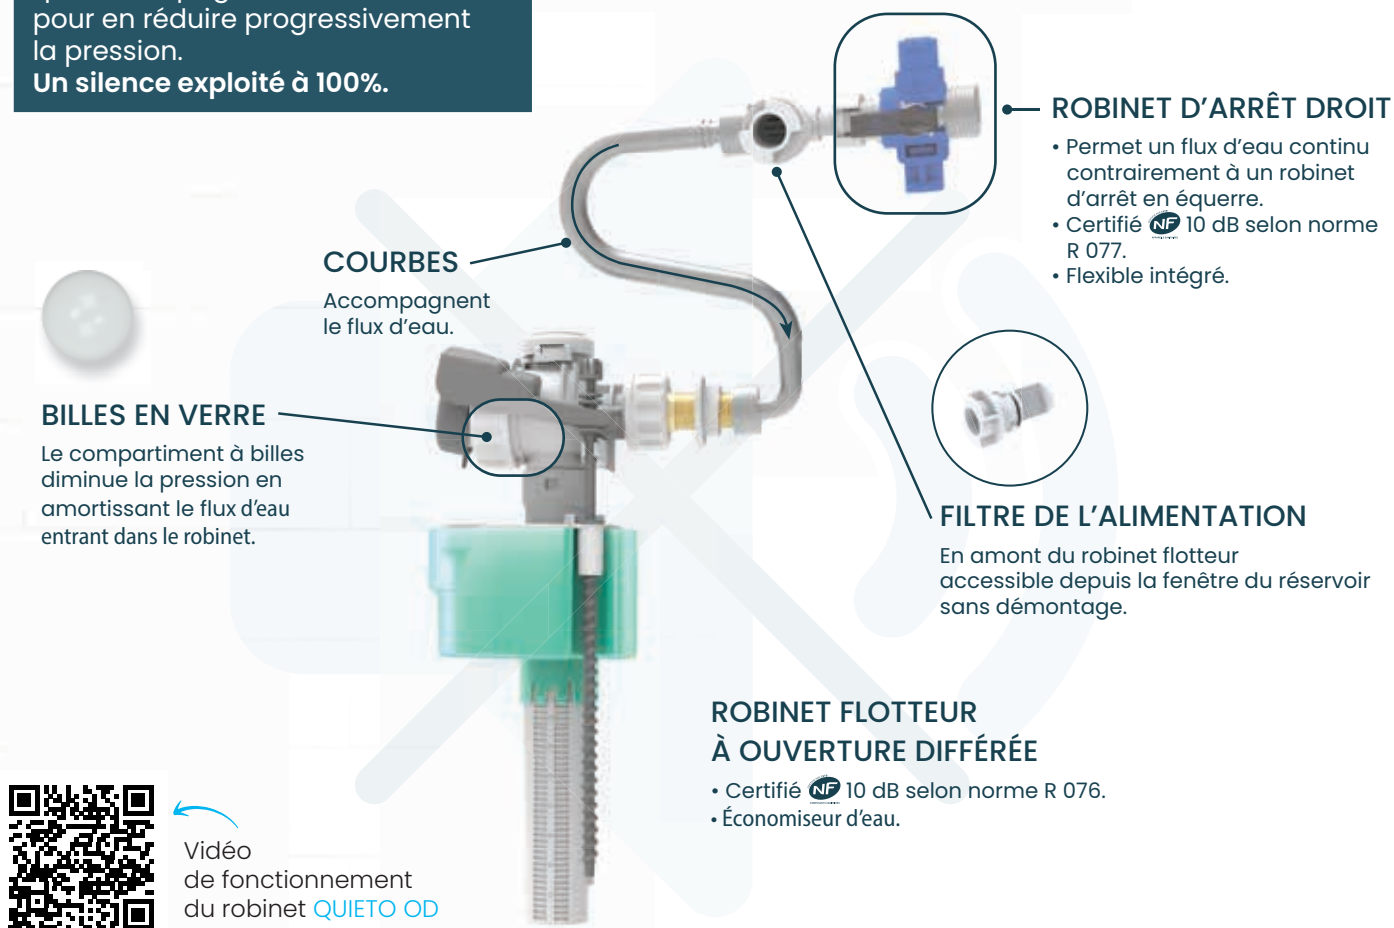

FIXATION CUVETTE

- Vissage rapide
- 1 pièce au lieu de 3
- Armée en fibre de verre
- Sans découpe de la tige filetée
- Ajustable en profondeur

Kit de liaison cuvette standard inclus

FAIBLE LARGEUR
35 CM HORS TOUT

Tuto d'installation INGENIO

* Fixation murale possible : kit de fixation haute fourni

INGENIO PREMIUM, l'économie d'eau alliée au silence

QUIETO OD, la solution de remplissage la plus silencieuse du marché certifiée  à 10 dB

INNO SIAMP

Une combinaison unique qui accompagne le flux d'eau pour en réduire progressivement la pression.
Un silence exploité à 100%.

> ÉCONOMISEZ EN SILENCE

Fruit d'une recherche approfondie sur son circuit hydraulique interne, le robinet flotteur QUIETO OD offre un silence de fonctionnement exceptionnel. La perte de charge progressive dans son corps et son tube permet d'obtenir un niveau acoustique de remplissage parmi les plus faibles du marché (jusqu'à 16 fois plus silencieux qu'un robinet traditionnel).

> ENTRETIEN ET MAINTENANCE FACILES

Le filtre de l'alimentation en eau en amont du robinet flotteur, accessible depuis la fenêtre du réservoir sans avoir à démonter quoi que ce soit, permet de gagner un temps précieux lors de la maintenance ou de la mise en eau. Le robinet flotteur Quieto OD est facile à retirer du réservoir.