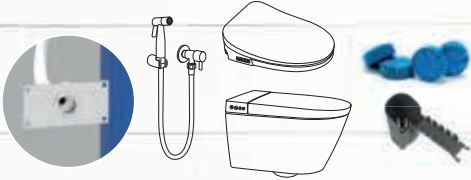

INGENIO PREMIUM, un concentré d'innovations

*4e trimestre 2024

APPAREILS SANITAIRES

STRUCTURE AUTOPORTANTE

- Traitée anti-corrosion
- Résiste à une charge de plus de 400kg sans fixation murale nécessaire*
- Prise d'aplomb : niveau à bulle intégré

RÉSERVOIR

- Réservoir isolé anti-fuite avec bonde intégrée
- Mécanisme innovant au cœur du système : facilité de réglage du volume et du débit de chasse depuis la fenêtre du réservoir, 100% de matière recyclée
- Robinet économiseur d'eau hyper silencieux
- Maintenance aisée : accès direct par ouverture de la plaque de commande
- Accès gaine technique par capot arrière

KITS HYGIÈNE en option

- Kits de connexion pour WC lavant intégré ainsi que pour les abattants lavants ou douchettes
- Kit pour utiliser les pastilles nettoyantes pour WC type eau bleue

PIPE D'ÉVACUATION ADAPTABLE

- Pipe PVC Ø100 mm mâle
- Support de pipe coulissant permettant d'avancer ou de reculer la position de la pipe
- Orientable, à la fois horizontalement, verticalement et latéralement
- À fixer par simple clipsage

PIEDS

- Livrés en position d'installation
- Repositionnables pour ajustement latéral
- Pieds freinés : réglage en hauteur facile par 1 seul opérateur

CONNEXION EN EAU FACILITÉE ET SECURISÉE

- Filtre de l'alimentation situé en amont du robinet flotteur et accessible directement depuis la fenêtre du réservoir
- Raccordement en eau gauche ou droite
- Sécurisée à l'intérieur du réservoir

MAINTENANCE

- 1 jeu de clapet et de membrane supplémentaire fourni
- Un flashcode permet d'accéder directement immédiatement à la notice de maintenance à l'aide de Smartphone
- Disponibilité des pièces détachées pendant 25 ans

25 ANS

PIÈCES DÉTACHÉES disponibles partout en France

ROBINET D'ARRÊT

- Manœuvrable depuis l'extérieur du réservoir
- Ultra silencieux : flexible intégré

GABARITS DE RÉSERVE

- Adaptés à des cloisons profondes
- Protection contre les corps étrangers (zone de connexion cuvette & plaque de commande)
- Tenue renforcée

FIXATION CUVETTE

- Vissage rapide
- 1 pièce au lieu de 3
- Armée en fibre de verre
- Sans découpe de la tige filetée
- Ajustable en profondeur

Kit de liaison cuvette standard inclus

FAIBLE LARGEUR
35 CM HORS TOUT

Tuto d'installation INGENIO

* Fixation murale possible : kit de fixation haute fourni