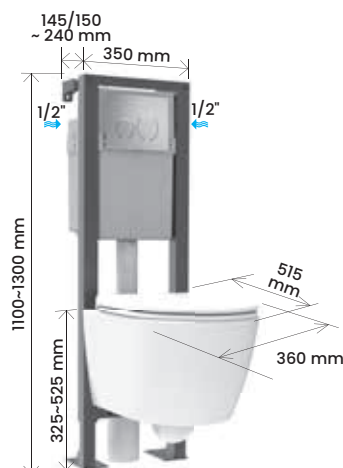

INGENIO Excellium 2

Le pack WC partenaire du silence

- Bâti-support **INGENIO PREMIUM**
- Robinet flotteur Quieto OD hyper silencieux et économiseur d'eau
- Plaque de commande SPHERE 100% chromé brillant
- **Cuvette Rondo avec système TORNADO ultra silencieuse 8 dB, 100% carénée et sans bride**
- **Abattant premium** thermodur, à fermeture ralentie et déclinable