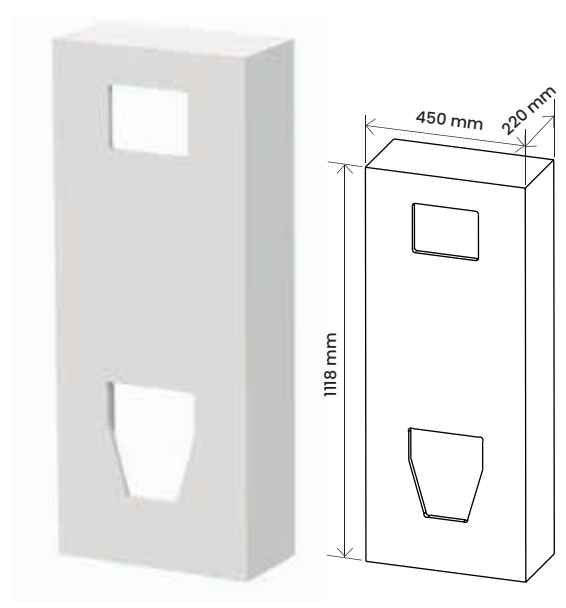

Décofast INGENIO

Habiller un WC suspendu sans effort

- Caisson en bois **mélaminé décoré blanc**
- Pré-assemblé, pré-perforé

RAPIDITÉ
DE POSE