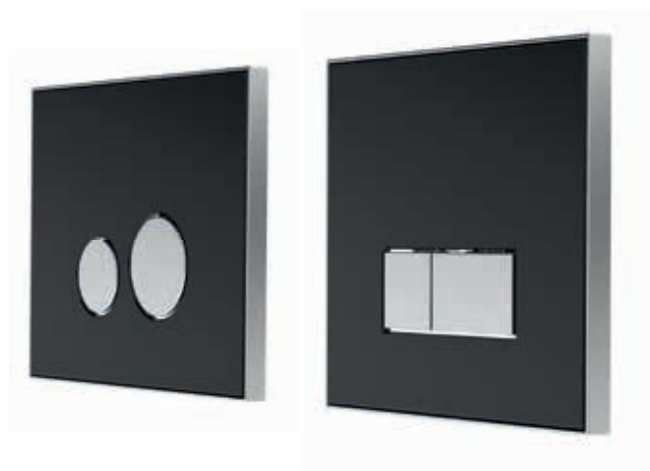

Smart INGENIO

La noblesse du métal

- Plaque réalisée en **alliage de zinc (ZAMAK)**
- **Vernis anti-empreintes** (sauf pour le modèle Chromé brillant)
- **Système inviolable**
- Épaisseur d'habillage comprise entre : 13 et 80 mm
- Dimensions en mm : h 180 x l 200 x p 8,1 ~ 11

- Plaque réalisée en **verre trempé** dans la version 360 et en **verre contrecollé** dans la version 90
- Palettes et support en ABS décoré
- Épaisseur d'habillage comprise entre : 13 et 80 mm
- Dimensions en mm : h 180 x l 236 x p 13