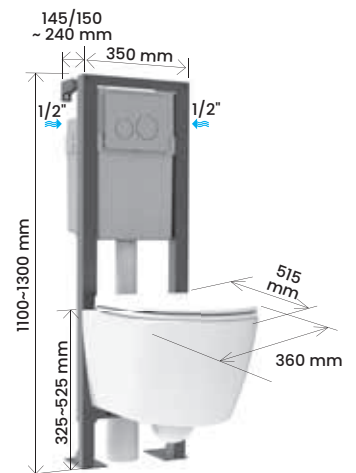

INGENIO Excellium 2

Le pack WC partenaire du silence

- Bâti-support **INGENIO PREMIUM**
- Robinet flotteur Quieto OD hyper silencieux et économiseur d'eau
- Plaque de commande SPHERE 100% chromé brillant
- **Cuvette Rondo avec système TORNADO ultra silencieuse 8 dB, 100% carénée et sans bride**
- **Abattant premium** thermodur, à fermeture ralentie et déclinable