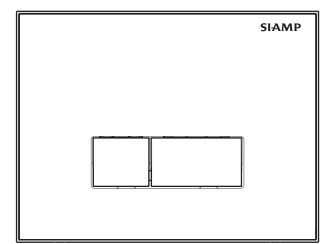

REFLET 90

L'ALLIANCE DE L'HYGIÈNE ET DE L'EFFICACITÉ

Chasse automatique INGENIO

Hygiène - Efficacité de chasse
Économie d'eau - Design

- Plaque réalisée **en verre trempé ou en ABS**
- Épaisseur d'habillage comprise entre : 16 et 80 mm
- Dimensions en mm. : h 180 x l 236 x p 13