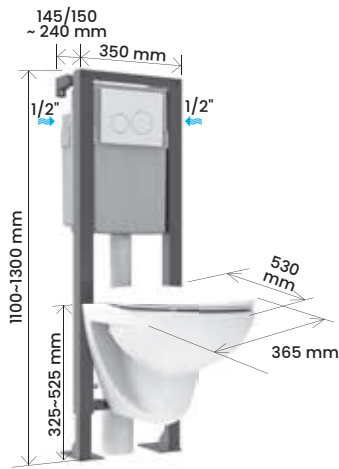

PACKS WC

INGENIO Universel 2

Le pack WC hygiène

- Bâti-support **INGENIO PREMIUM**
- Robinet flotteur Quieto OD hyper silencieux et économiseur d'eau
- Plaque de commande SPHERE 100% blanche
- **Cuvette Néo sans bride traitée anti-calcaire**
- Abattant Monte Carlo 3, thermoplastique

INGENIO Extenso 2

Le pack WC design

- Bâti-support **INGENIO PREMIUM**
- Robinet flotteur Quieto OD hyper silencieux et économiseur d'eau
- Plaque de commande SPHERE 100% chromé mat
- **Cuvette Rondo 100% carénée et sans bride**
- **Abattant premium** thermodur, à fermeture ralentie et déclinable